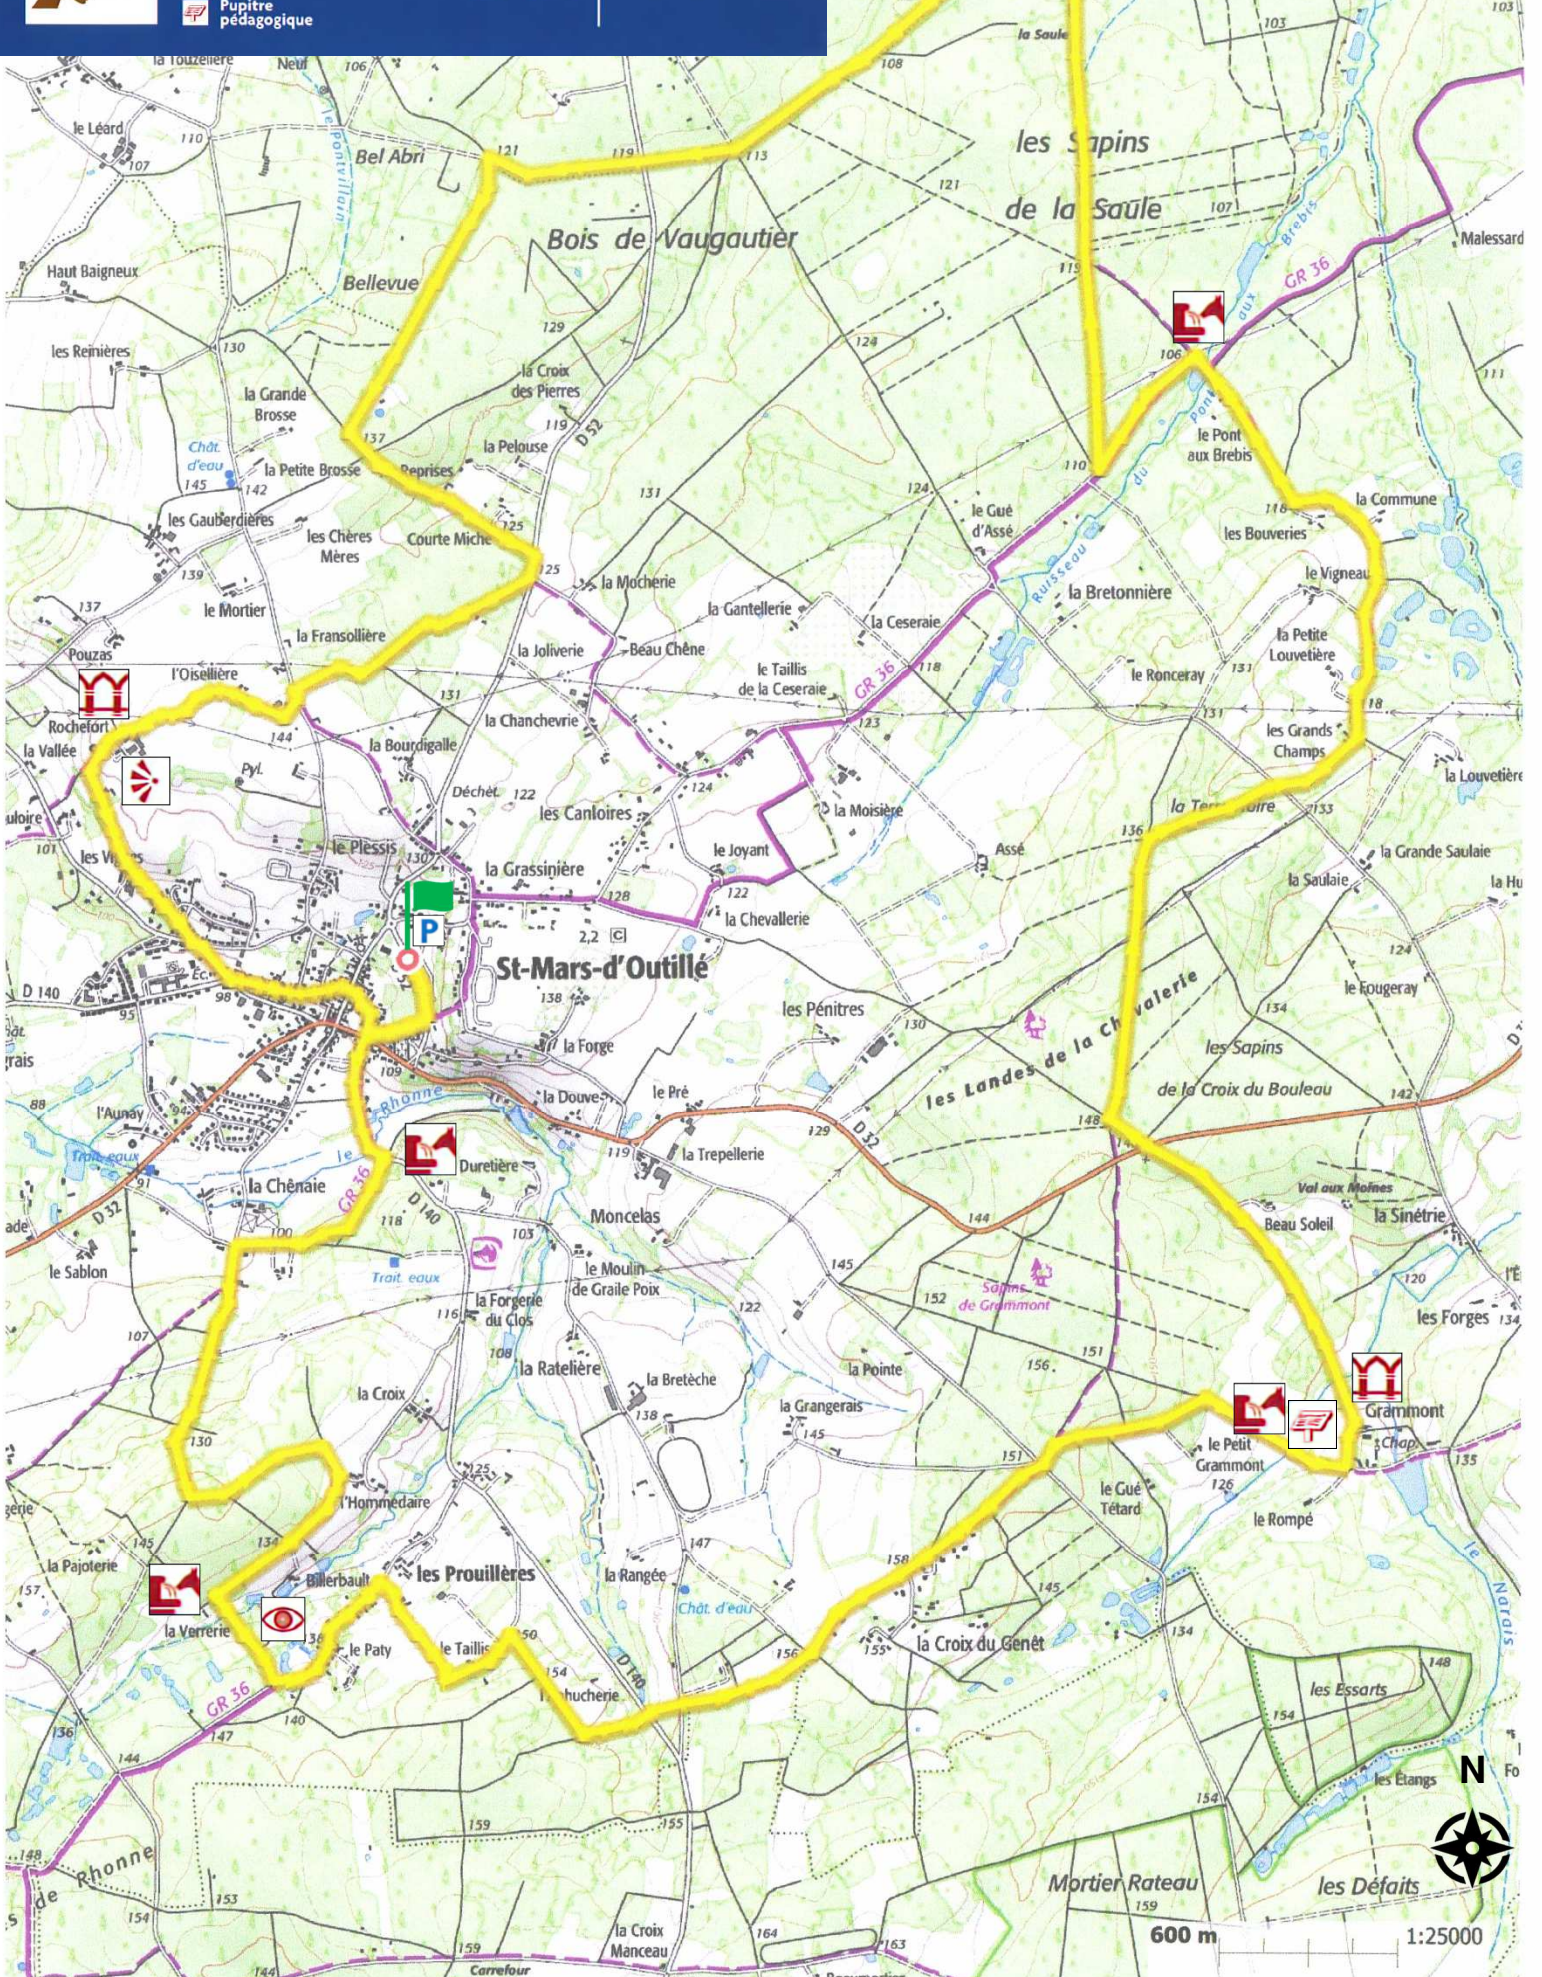

LÉGENDE

- Parking
- Monument Patrimoine
- Point de vue
- Curiosité (faune, flore)
- Pupitre pédagogique

BALISAGE

- Point d'eau pour chevaux
- Bonne direction
- Changement de direction à droite

- Fausse piste
- Changement de direction à gauche

A PARTIR DE CE CIRCUIT, DES JONCTIONS SONT POSSIBLES :

- GR 36,
- Les circuits vert, bleu, violet de St-Mars d'Outille,
- Le circuit bleu de Brette-les-Pins.

Circuit 16

Balisage jaune

Distance : 24km (88% de chemin)

Départ : Parking Salle Des Fêtes Albert Cossard

600 m

1:25000